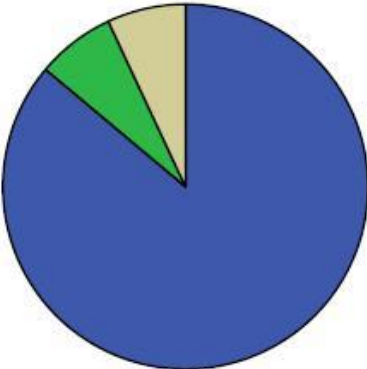

Abstimmungsverhalten der Stupa-Abgeordneten nach Parteien

1. Jusos

Hartmann

Kleber

Rode

Schumann

Von Malottki

2. LHG