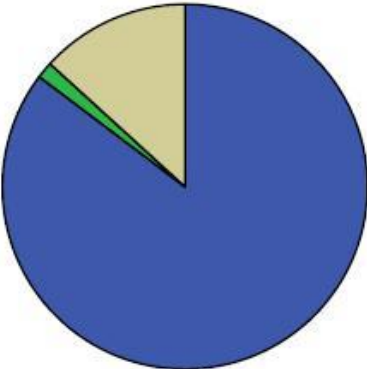

Abstimmungsverhalten der Stupa-Abgeordneten nach Parteien

1. Jusos

Hartmann

Kleber

Rode

Schumann

Von Malottki

2. LHG