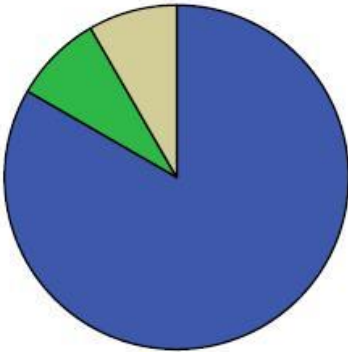

2. LHG

Bujak