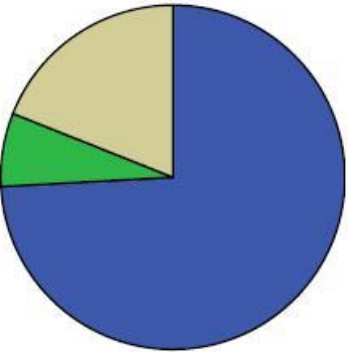

2. LHG

Bujak

Hahnert

Krüger

Morczynek

Stiegmann

Wulff