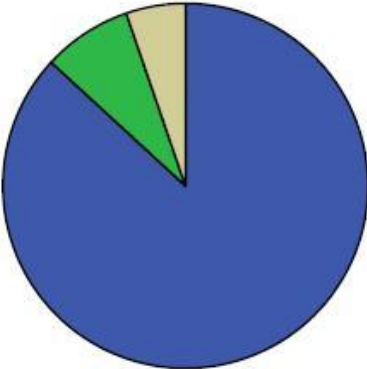

Abstimmungsverhalten der Stupa-Abgeordneten nach Parteien

1. Jusos

Hartmann

Kleber

Rode

Schumann

Von Malottki

2. LHG