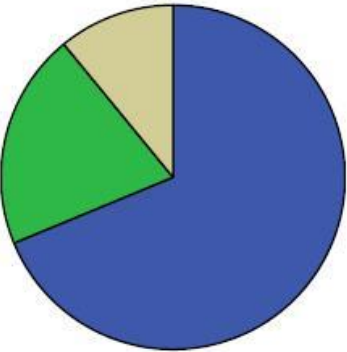

2. LHG

Bujak

Hahnert

Krüger

Morczynek

Stiegmann

Wulff