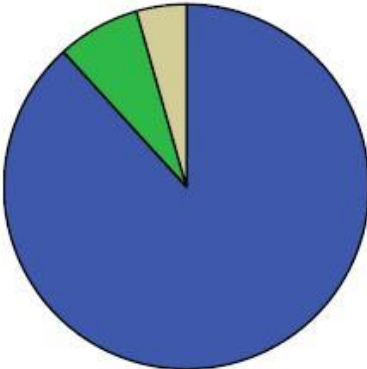

Abstimmungsverhalten der Stupa-Abgeordneten nach Parteien

1. Jusos

Hartmann

Kleber

Rode

Schumann

Von Malottki

2. LHG